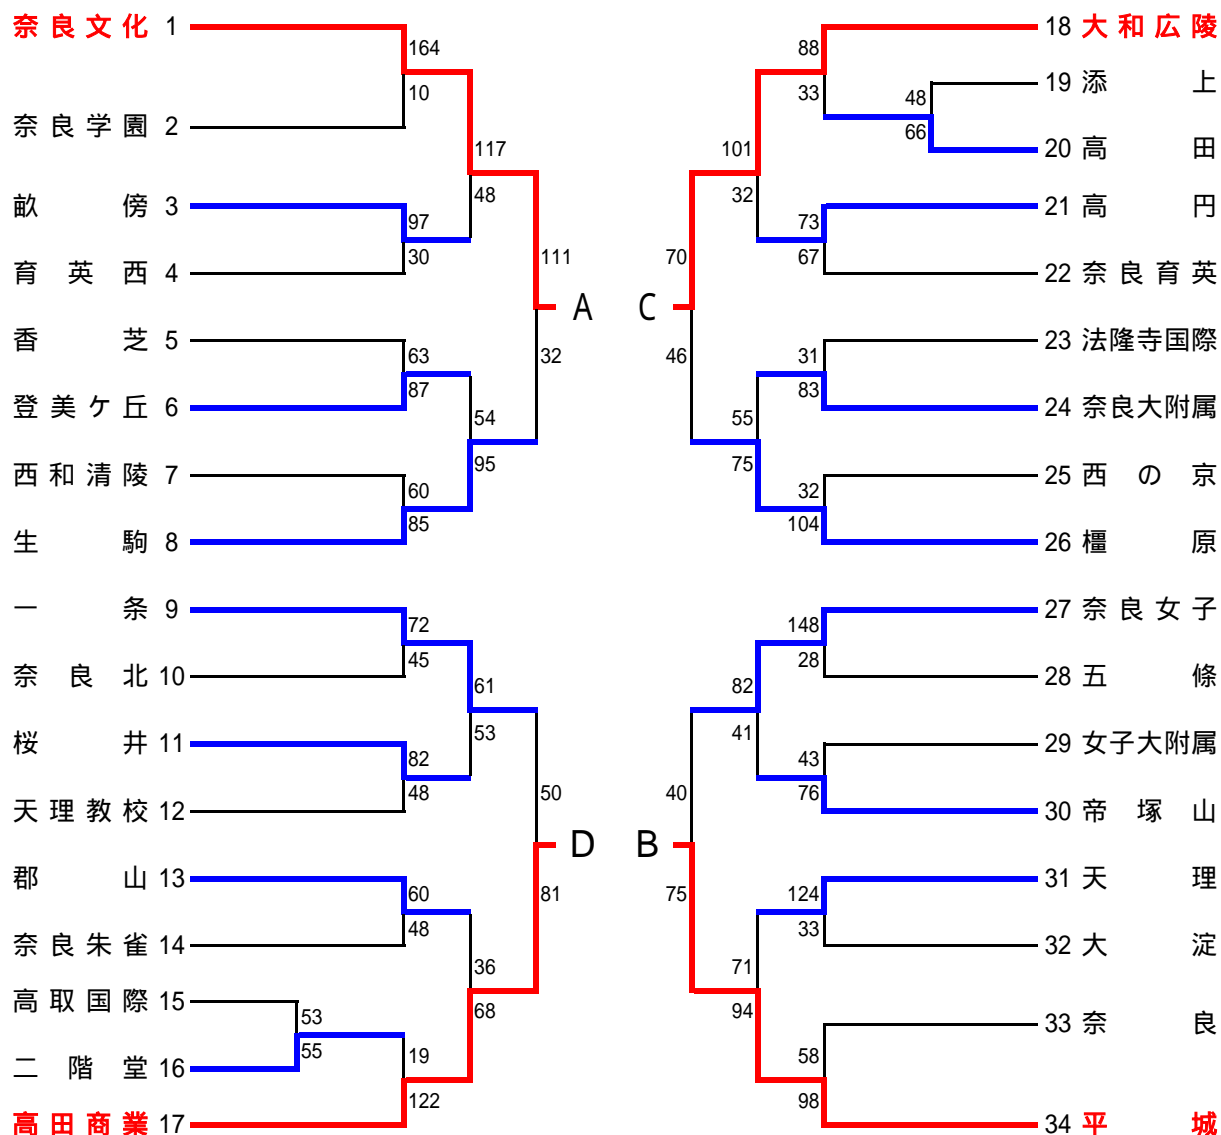

# 2011(平成23)年度全国高校総合体育大会県予選 兼 第58回近畿高校バスケットボール選手権大会県予選

期日:2011(平成23)年5月14・15・21・22・28・29日・6月4・5日

= 男子の部 = 43チーム

奈良学登美 ; 奈良学園登美ヶ丘

【会場】 N:奈良市中央体育館  
K:県立橿原公苑第一体育館

(注意事項) 決勝リーグを行う。

# 2011(平成23)年度全国高校総合体育大会県予選 兼 第58回近畿高校バスケットボール選手権大会県予選

期日:2011(平成23)年5月14・15・21・22・28・29日・6月4・5日

= 女子の部 = 34チーム

【会場】 N:奈良市中央体育館  
K:県立橿原公苑第一体育館

〔注意事項〕 決勝リーグを行う。