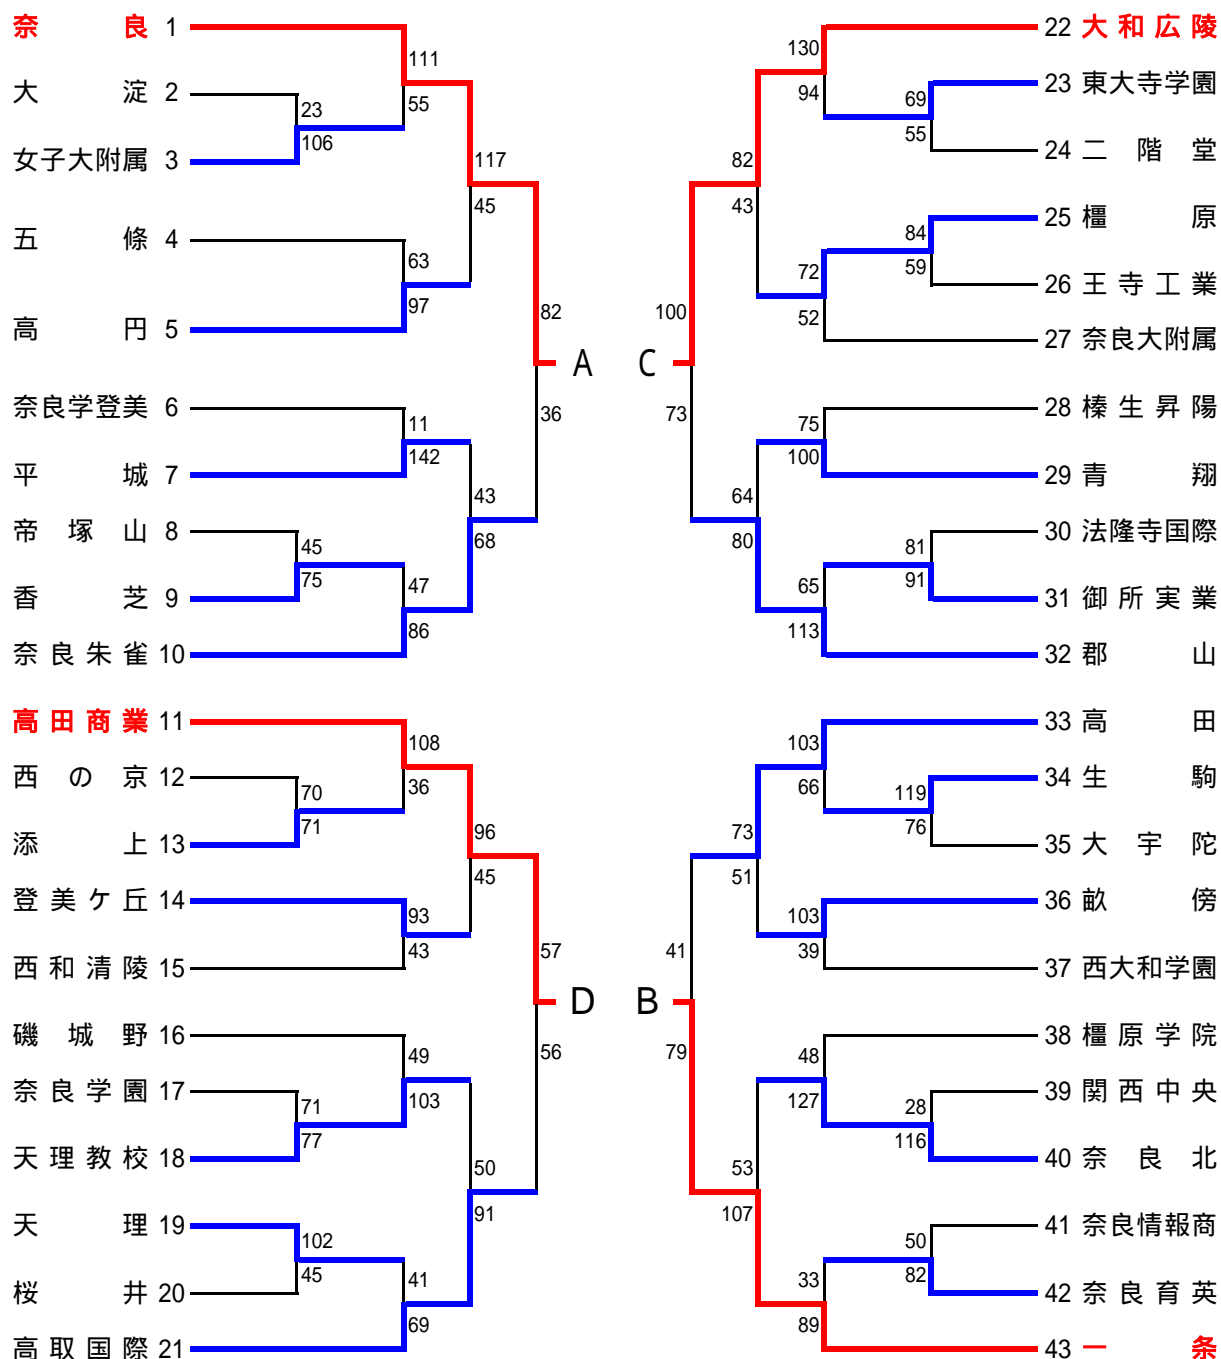

# 2011(平成23)年度全国高校総合体育大会県予選 兼 第58回近畿高校バスケットボール選手権大会県予選

期日:2011(平成23)年5月14・15・21・22・28・29日・6月4・5日

= 男子の部 = 43チーム

奈良学登美 ; 奈良学園登美ヶ丘

【会場】 N:奈良市中央体育館  
K:県立橿原公苑第一体育館

(注意事項) 決勝リーグを行う。

# 2011(平成23)年度全国高校総合体育大会県予選 兼 第58回近畿高校バスケットボール選手権大会県予選

期日:2011(平成23)年5月14・15・21・22・28・29日・6月4・5日

= 女子の部 = 34チーム

【会場】 N:奈良市中央体育館  
K:県立橿原公苑第一体育館

〔注意事項〕 決勝リーグを行う。