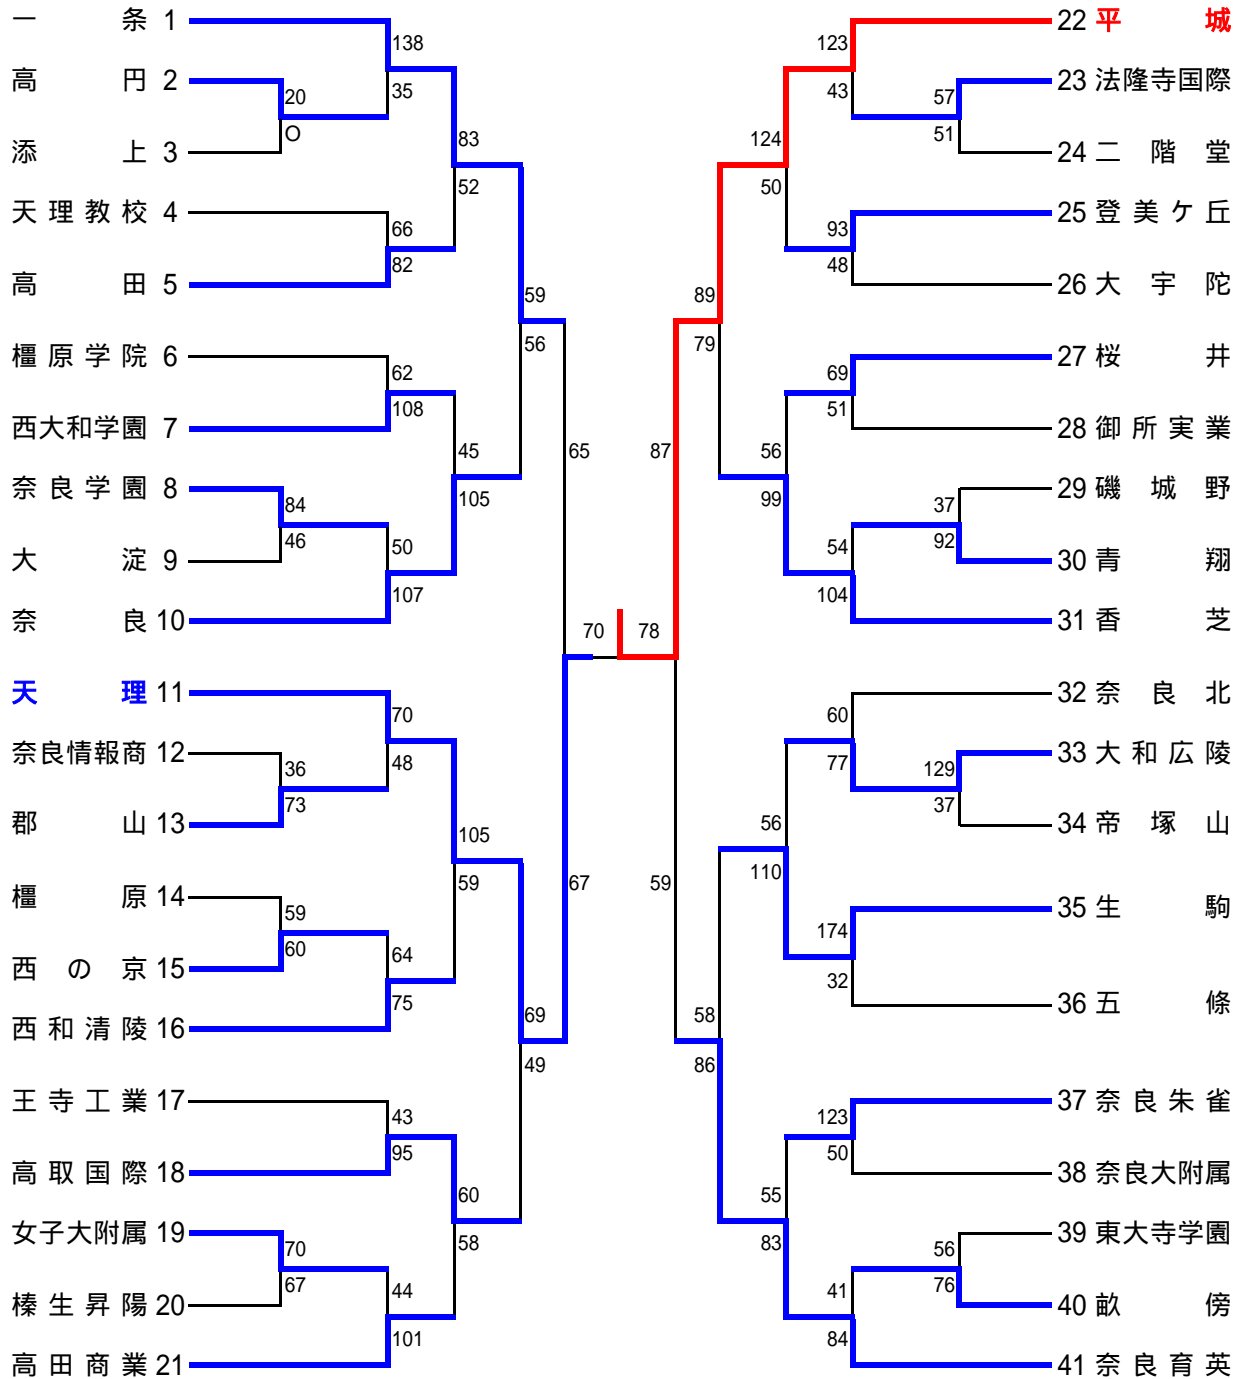

第40回全国高校バスケットボール選抜優勝大会県予選

日: 2009(平成21)年 10月31日 11月1・3・7・8・15・21日

= 男子の部 = 41チーム

第40回全国高校バスケットボール選抜優勝大会県予選

日: 2009(平成21)年 10月31日 11月1・3・7・8・15・21日

= 女子の部 = 32チーム