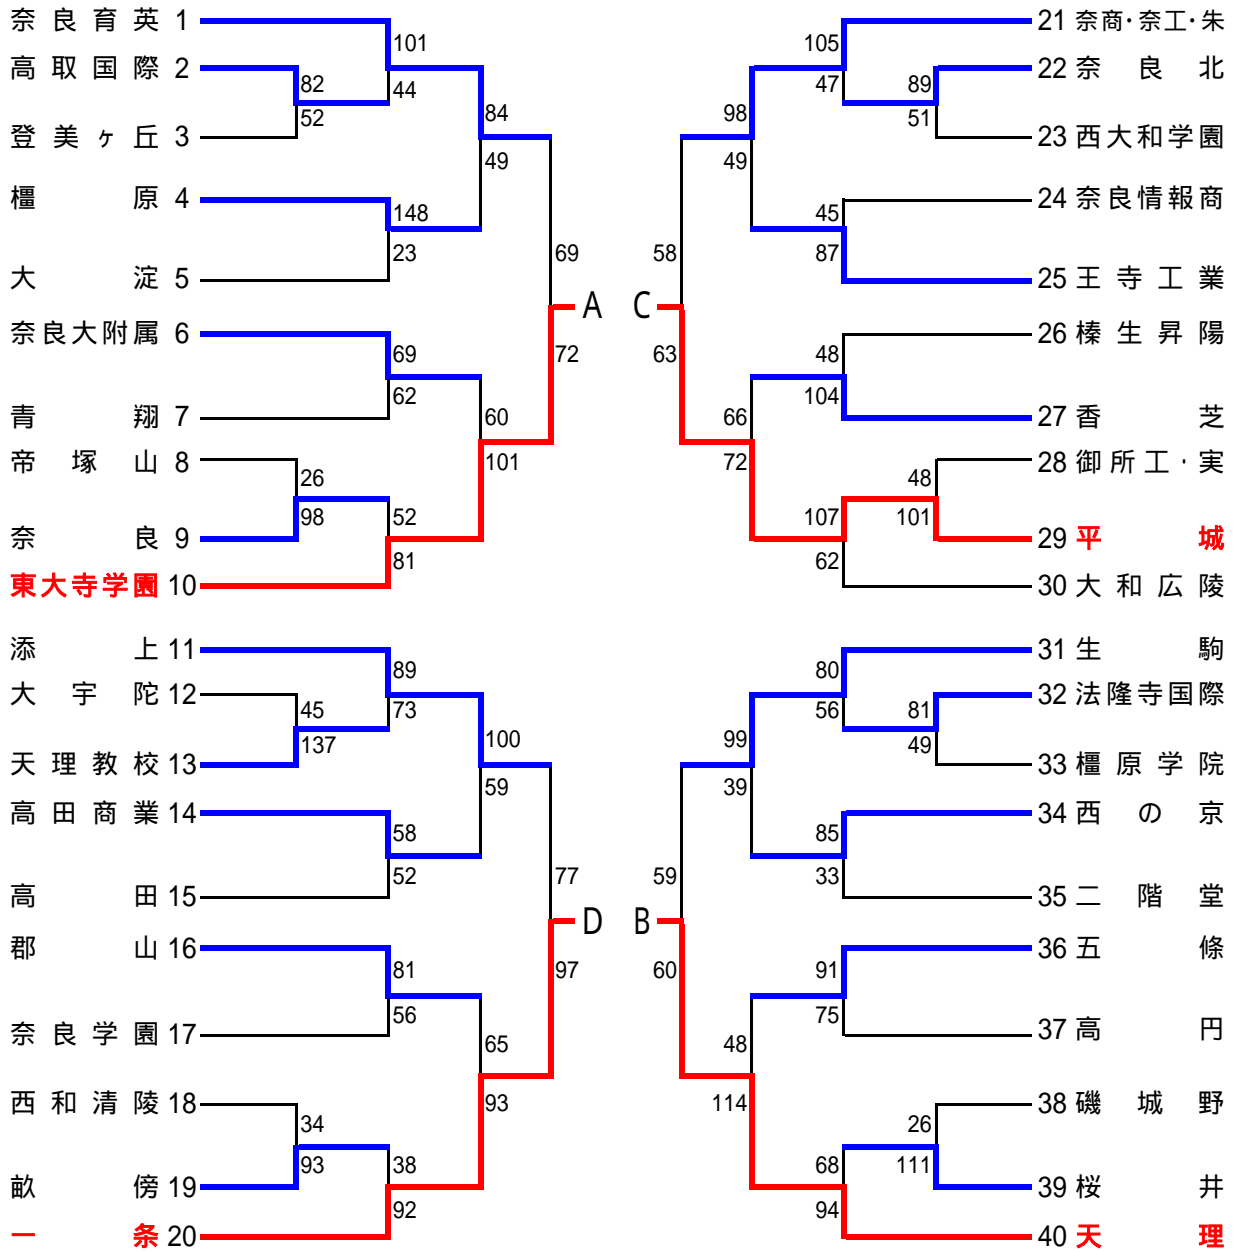

2008(平成20)年度全国高校総合体育大会県予選 兼 第55回近畿高校バスケットボール選手権大会県予選

期日:2008(平成20)年5月10・11・18・24・25・31日 6月1日

= 男子の部 = 40チーム

< 注意事項 > [決勝リーグを行う。](#)

< 但し > = 男子の部 = 奈商・奈工・朱 : 奈良商業・奈良工業・奈良朱雀
御所工・実 : 御所工業・御所実業
= 女子の部 = 奈商・朱雀 : 奈良商業・奈良朱雀

2008(平成20)年度全国高校総合体育大会県予選 兼 第55回近畿高校バスケットボール選手権大会県予選

期日:2008(平成20)年5月10・11・18・24・25・31日 6月1日

= 女子の部 = 33チーム

< 注意事項 > [決勝リーグを行う。](#)

< 但 し > = 男子の部 = 奈商・奈工・朱 : 奈良商業・奈良工業・奈良朱雀
御所工・実 : 御所工業・御所実業

= 女子の部 = 奈商・朱雀 : 奈良商業・奈良朱雀