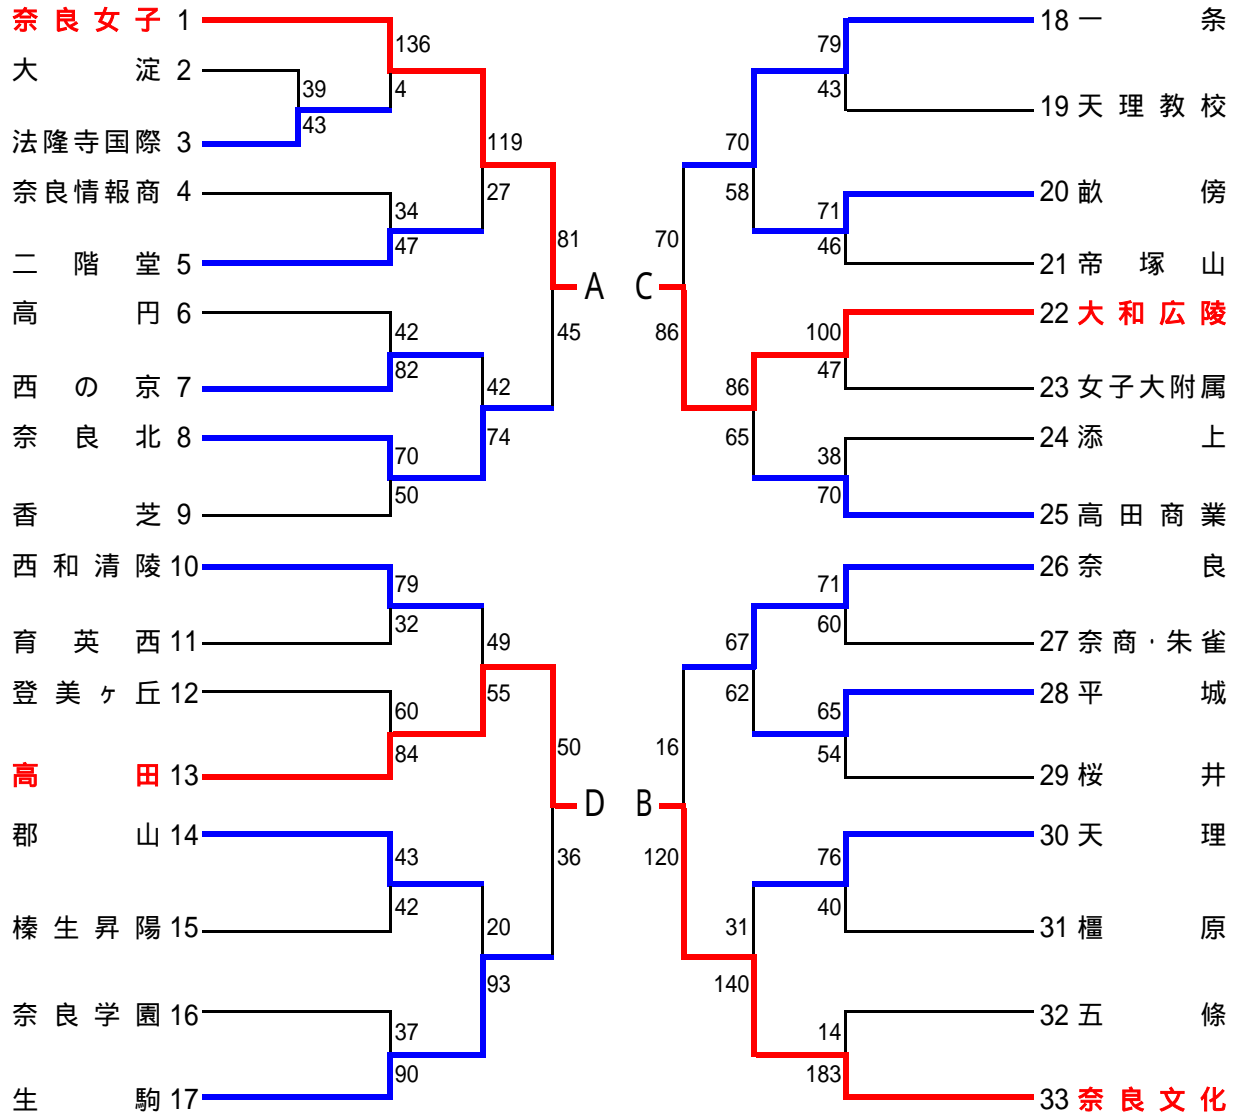

2008(平成20)年度全国高校総合体育大会県予選 兼 第55回近畿高校バスケットボール選手権大会県予選

期日:2008(平成20)年5月10・11・18・24・25・31日 6月1日

= 男子の部 = 40チーム

< 注意事項 > [決勝リーグを行う。](#)

< 但し > = 男子の部 = 奈商・奈工・朱 : 奈良商業・奈良工業・奈良朱雀
御所工・実 : 御所工業・御所実業
= 女子の部 = 奈商・朱雀 : 奈良商業・奈良朱雀

2008(平成20)年度全国高校総合体育大会県予選 兼 第55回近畿高校バスケットボール選手権大会県予選

期日:2008(平成20)年5月10・11・18・24・25・31日 6月1日

= 女子の部 = 33チーム

< 注意事項 > [決勝リーグを行う。](#)

< 但 し > = 男子の部 = 奈商・奈工・朱 : 奈良商業・奈良工業・奈良朱雀
御所工・実 : 御所工業・御所実業

= 女子の部 = 奈商・朱雀 : 奈良商業・奈良朱雀