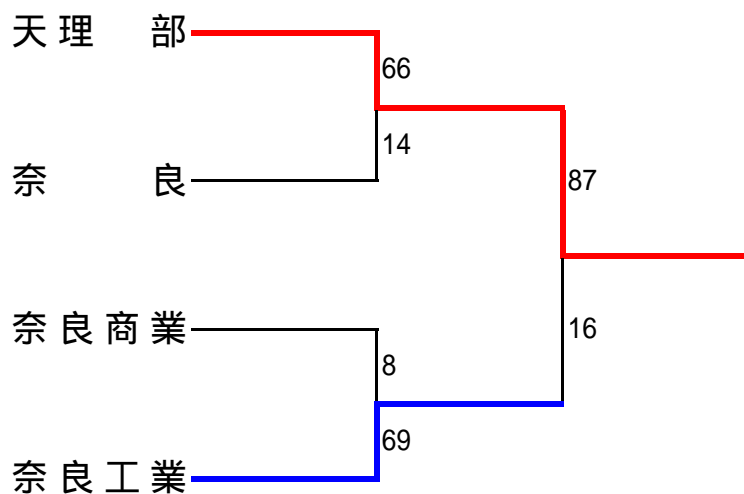

第42回 奈良県高等学校定時制・通信制総合体育大会 バスケットボール競技

以上の結果、天理部が近畿高等学校定時制・通信制大会へ出場決定
(女子については、天理部のみの参加のため同大会へ出場決定)