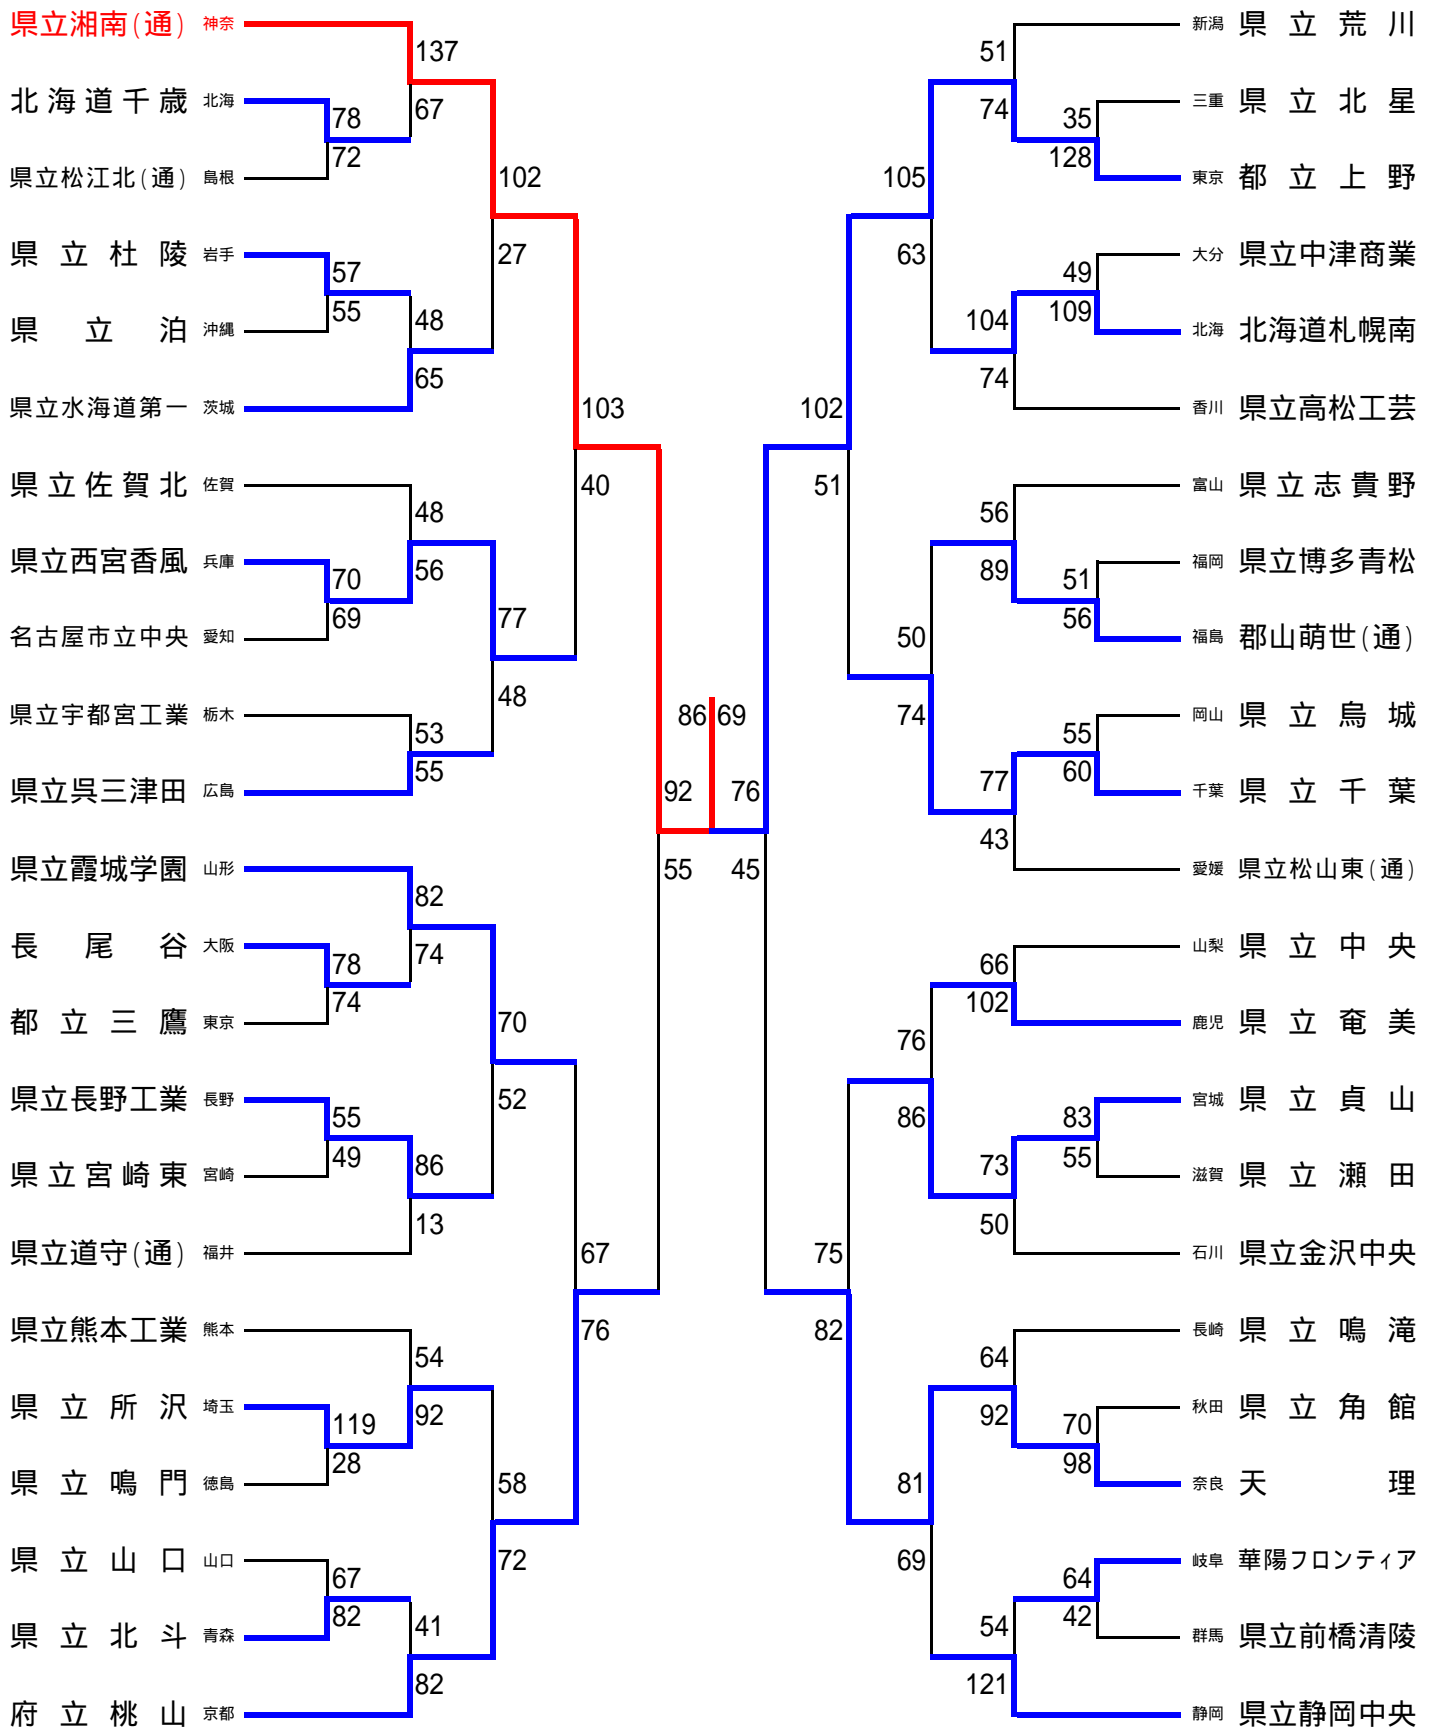

第16回 全国高等学校定時制通信制大会

2006(平成18)年8月3日~6日
東京体育館

男子

第16回 全国高等学校定時制通信制大会

2006(平成18)年8月3日～6日
東京体育館

女子