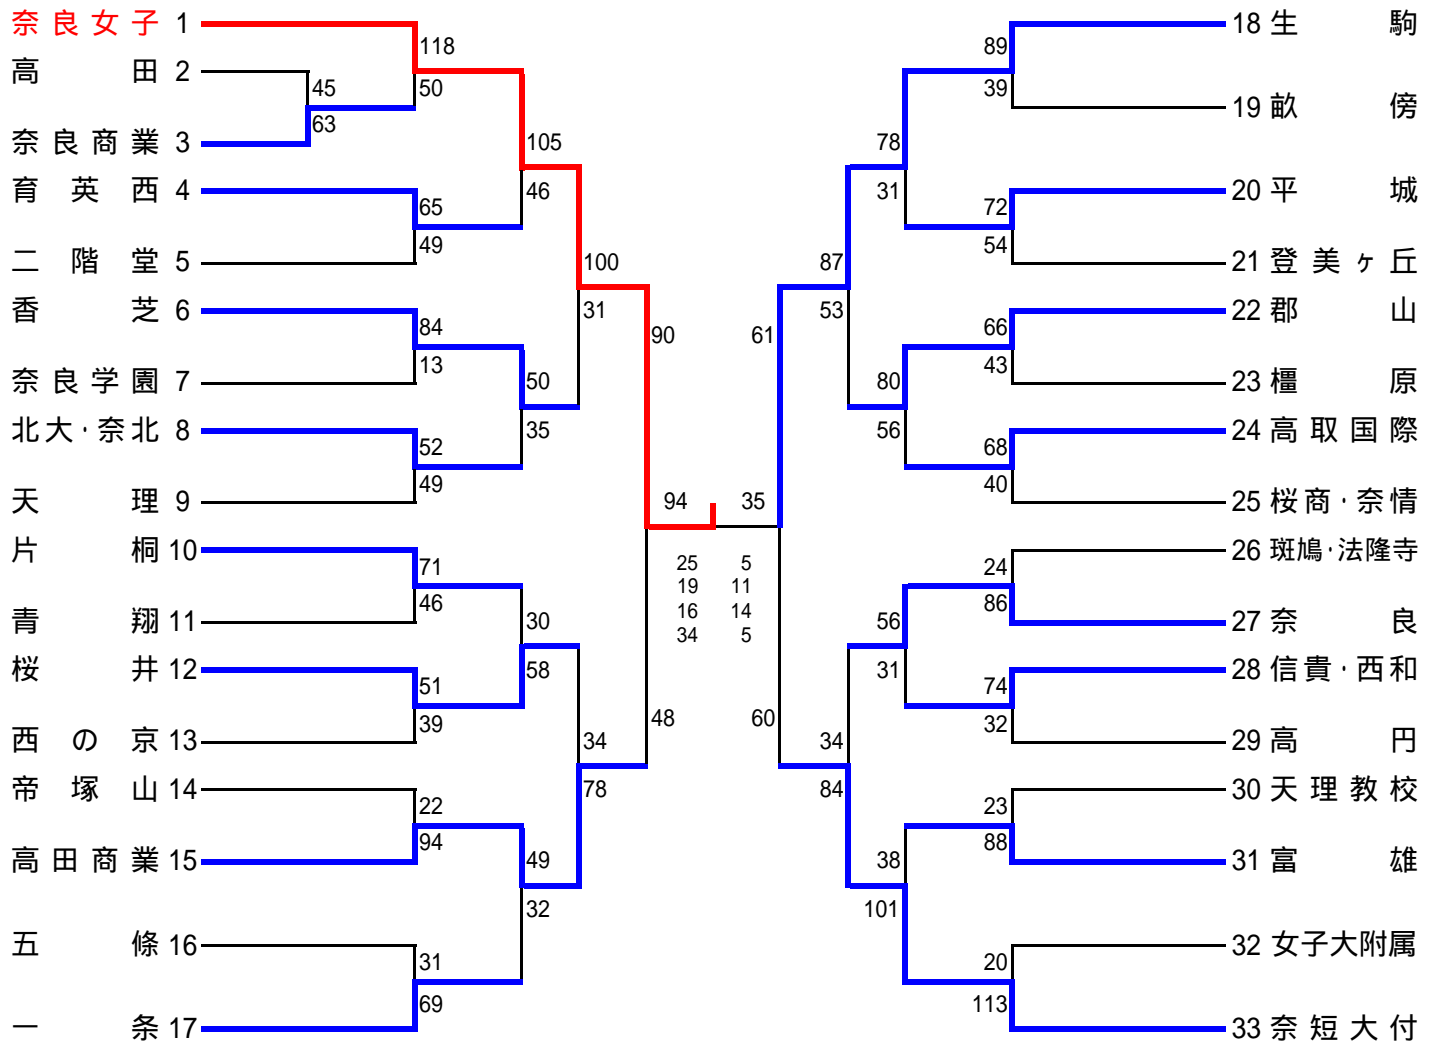

第36回全国高校バスケットボール選抜優勝大会県予選組み合わせ表

期日：2005(平成17)年11月3・5・6・12・13・19・20日

= 男子の部 = 41チーム

< 但し > 男子 畝傍: 畝傍・畝傍(新) 郡山: 郡山・郡山(新) 信貴・西和: 信貴ヶ丘・西和清陵
田農・磯城野: 田原本農・磯城野 広陵・大和: 広陵・大和広陵
斑鳩・法隆寺: 斑鳩・法隆寺国際 北大・奈北: 北大和・奈良北

ベスト5

仲野 元基	3年	県立片桐高等学校
竹内 彰啓	3年	県立片桐高等学校
山川 智典	3年	県立片桐高等学校
中村 亮介	3年	市立一条高等学校
近藤 大祐	3年	天理高等学校

第36回全国高校バスケットボール選抜優勝大会県予選組み合わせ表

期日：2005(平成17)年11月3・5・6・12・13・19・20日

= 女子の部 = 33チーム

< 但し > 女子 北大・奈北:北大和・奈良北 桜商・奈情:桜井商業・奈良情報商業
 斑鳩・法隆寺:斑鳩・法隆寺国際 郡山:郡山・郡山(新)
 畝傍:畝傍・畝傍(新) 信貴・西和:信貴ヶ丘・西和清陵