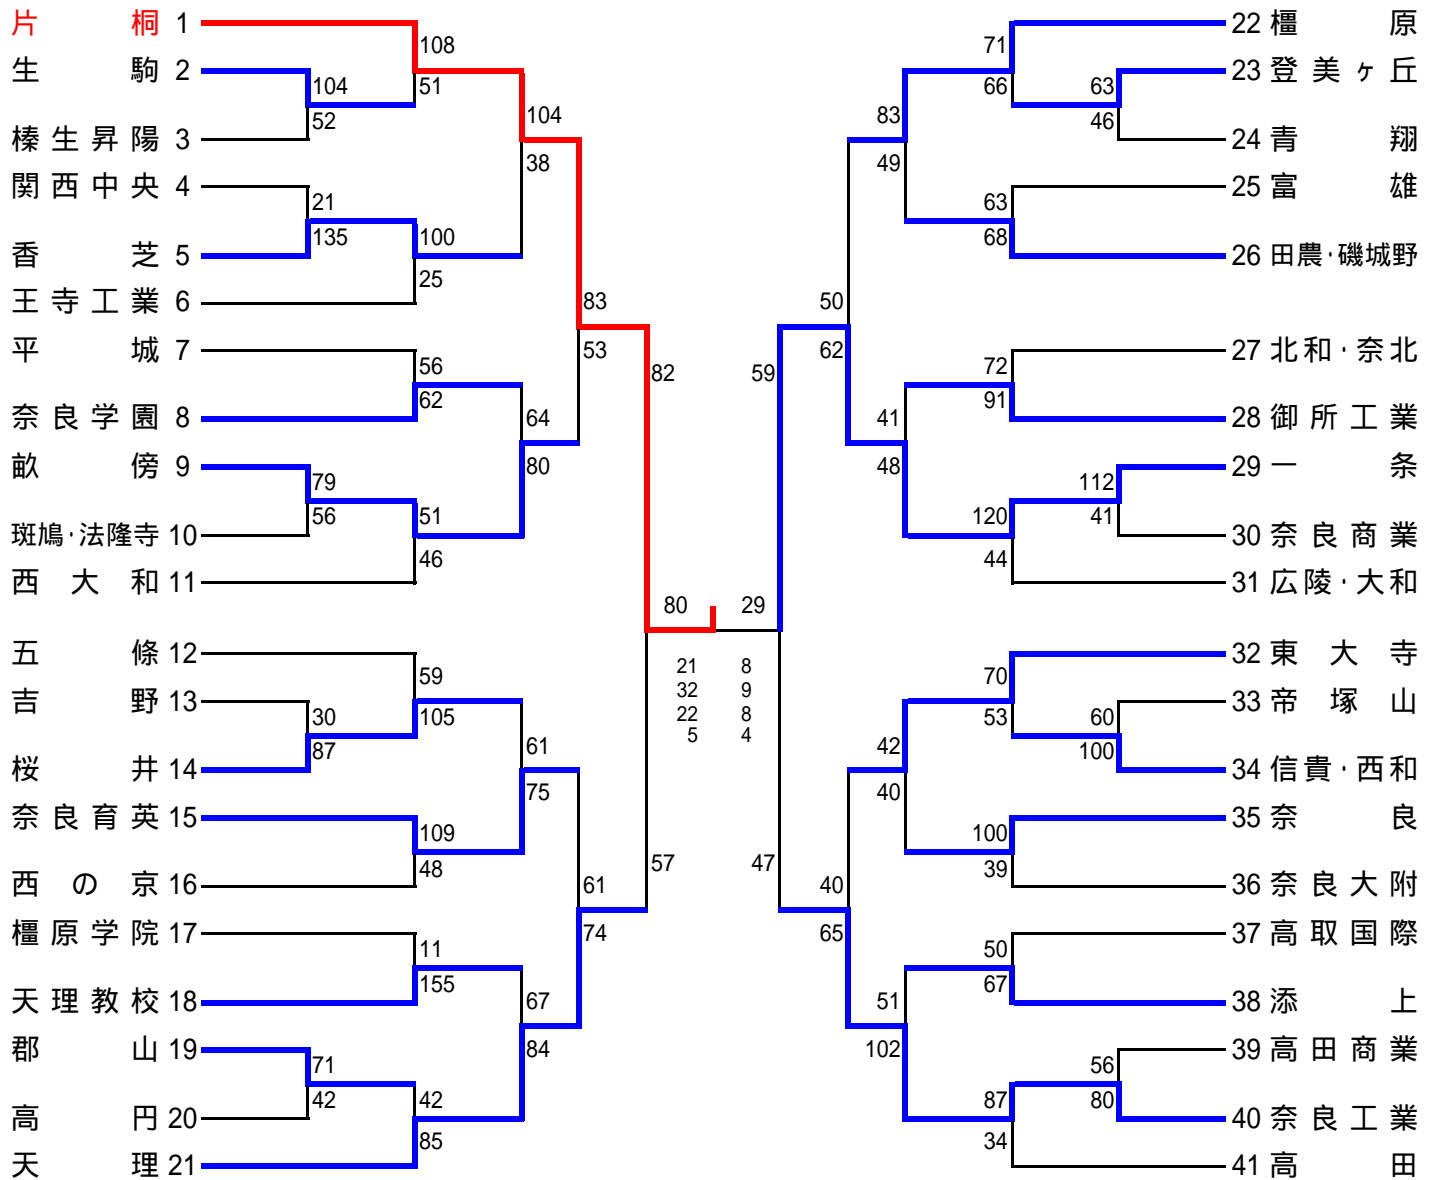

第36回全国高校バスケットボール選抜優勝大会県予選組み合わせ表

期日：2005(平成17)年11月3・5・6・12・13・19・20日

= 男子の部 = 41チーム

< 但し > 男子 畝傍: 畝傍・畝傍(新) 郡山: 郡山・郡山(新) 信貴・西和: 信貴ヶ丘・西和清陵
田農・磯城野: 田原本農・磯城野 広陵・大和: 広陵・大和広陵
斑鳩・法隆寺: 斑鳩・法隆寺国際 北大・奈北: 北大和・奈良北

ベスト5

仲野 元基	3年	県立片桐高等学校
竹内 彰啓	3年	県立片桐高等学校
山川 智典	3年	県立片桐高等学校
中村 亮介	3年	市立一条高等学校
近藤 大祐	3年	天理高等学校

第36回全国高校バスケットボール選抜優勝大会県予選組み合わせ表

期日：2005(平成17)年11月3・5・6・12・13・19・20日

= 女子の部 = 33チーム

< 但し > 女子 北大・奈北:北大和・奈良北 桜商・奈情:桜井商業・奈良情報商業
 斑鳩・法隆寺:斑鳩・法隆寺国際 郡山:郡山・郡山(新)
 畝傍:畝傍・畝傍(新) 信貴・西和:信貴ヶ丘・西和清陵