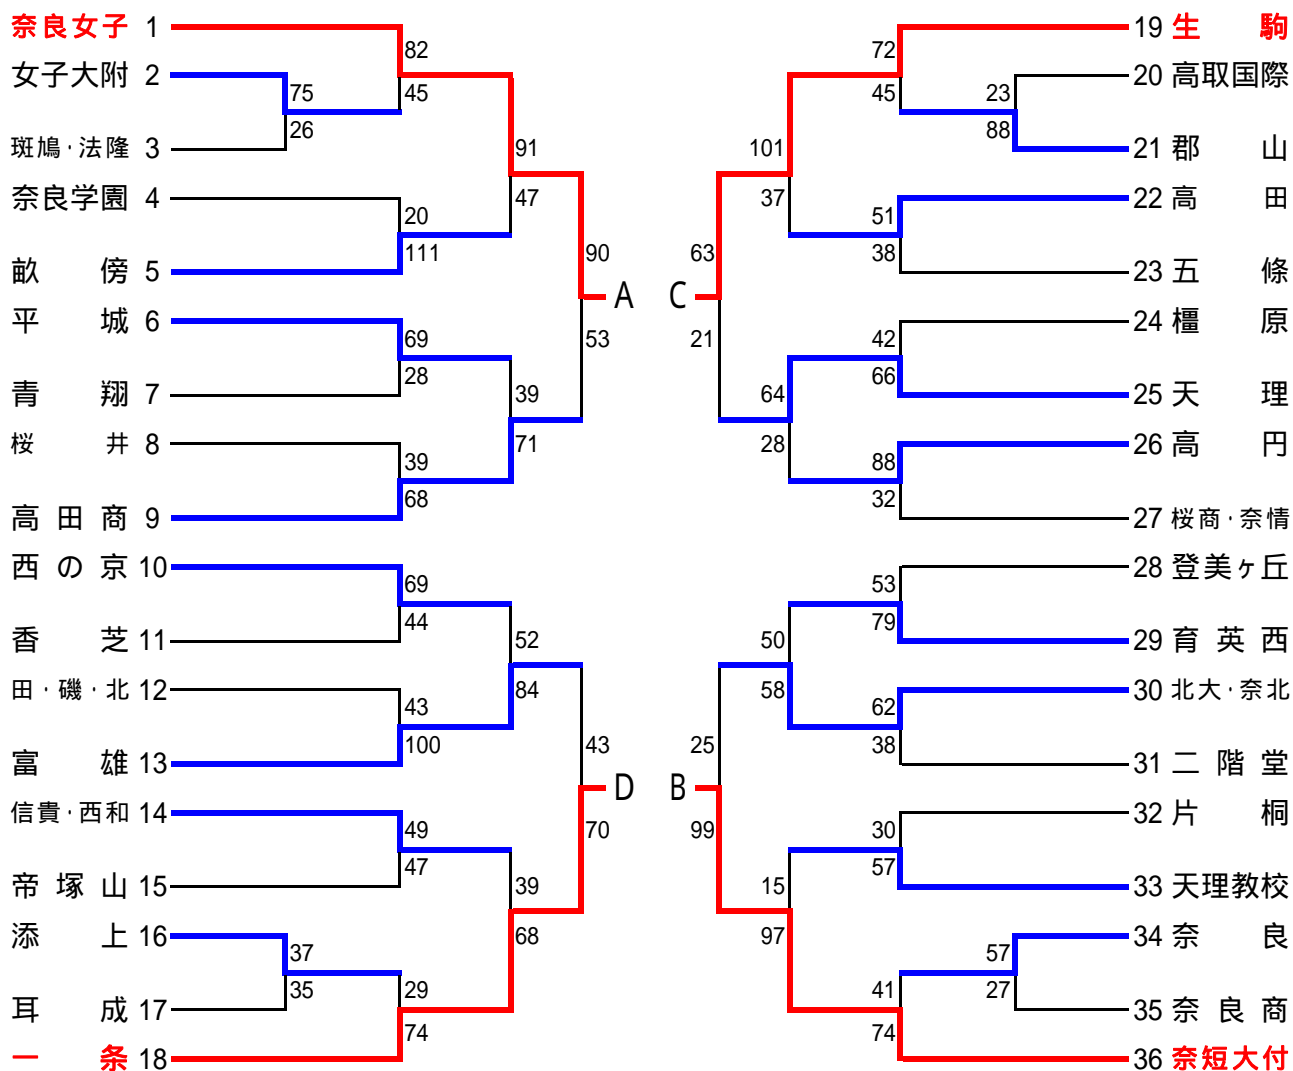

2005(平成17)年度全国高校総合体育大会県予選 兼 第52回近畿高校バスケットボール選手権大会県予選

期日: 2005(平成17)年5月14・15・21・28・29 6月4・5日

= 男子の部 = 43チーム

但し 男子 郡山: 郡山・郡山(新) 信貴・西和: 信貴ヶ丘・西和清陵 広陵・大和: 広陵・大和広陵
 榛原・昇陽: 榛原・榛生昇陽 畝傍: 畝傍・畝傍(新) 北大・奈北: 北大和・奈良北
 田農・磯城: 田原本農・磯城野 斑鳩・法隆: 斑鳩・法隆寺国際

(注意事項)

・決勝リーグを行う。

・第1試合の開始時間は10:00です。1試合1時間30分で予定しています。

2005(平成17)年度全国高校総合体育大会県予選 兼 第52回近畿高校バスケットボール選手権大会県予選

期日:2005(平成17)年5月14・15・21・28・29 6月4・5日

= 女子の部 = 36チーム

女子 信貴・西和:信貴ヶ丘・西和清陵 田・磯・北:田原本農・磯城野・北和女子
 畝傍:畝傍・畝傍(新) 郡山:郡山・郡山(新) 桜商・奈情:桜井商業・奈良情報商業
 北大・奈北:北大和・奈良北 斑鳩・法隆:斑鳩・法隆寺国際

(注意事項)

・決勝リーグを行う。

・第1試合の開始時間は10:00です。1試合1時間30分で予定しています。