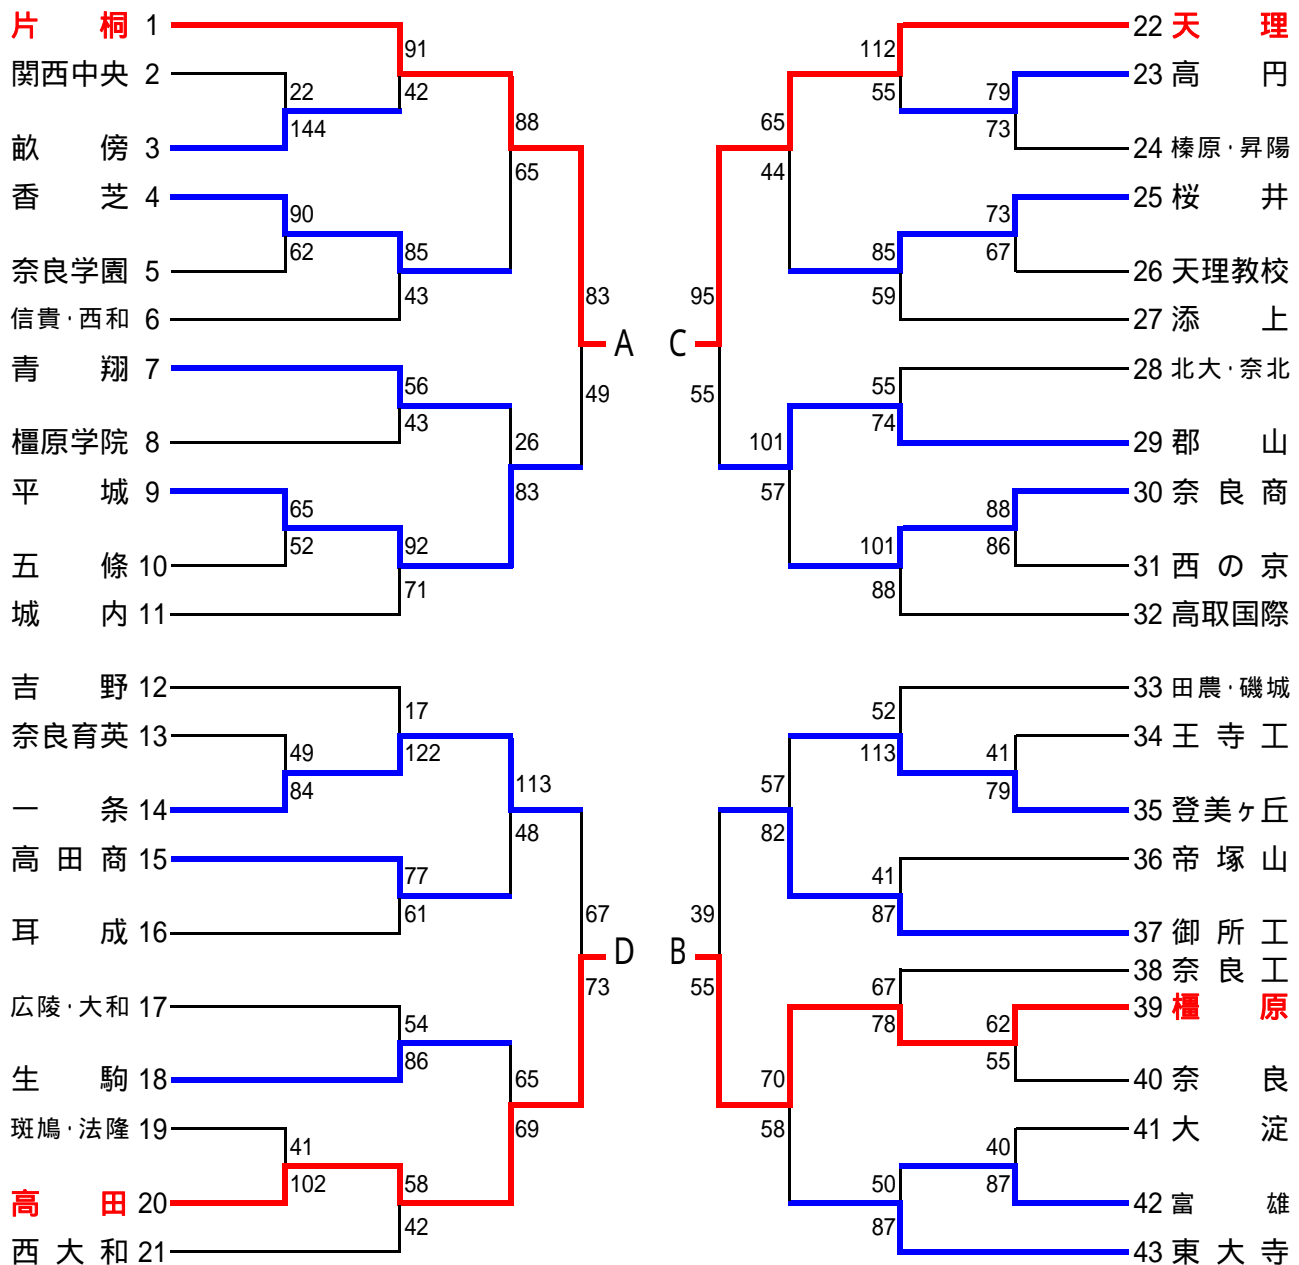

2005(平成17)年度全国高校総合体育大会県予選 兼 第52回近畿高校バスケットボール選手権大会県予選

期日: 2005(平成17)年5月14・15・21・28・29 6月4・5日

= 男子の部 = 43チーム

但し 男子 郡山: 郡山・郡山(新) 信貴・西和: 信貴ヶ丘・西和清陵 広陵・大和: 広陵・大和広陵
 榛原・昇陽: 榛原・榛生昇陽 畝傍: 畝傍・畝傍(新) 北大・奈北: 北大和・奈良北
 田農・磯城: 田原本農・磯城野 斑鳩・法隆: 斑鳩・法隆寺国際

(注意事項)

・決勝リーグを行う。

・第1試合の開始時間は10:00です。1試合1時間30分で予定しています。

2005(平成17)年度全国高校総合体育大会県予選 兼 第52回近畿高校バスケットボール選手権大会県予選

期日:2005(平成17)年5月14・15・21・28・29 6月4・5日

= 女子の部 = 36チーム

女子 信貴・西和:信貴ヶ丘・西和清陵 田・磯・北:田原本農・磯城野・北和女子
 畝傍:畝傍・畝傍(新) 郡山:郡山・郡山(新) 桜商・奈情:桜井商業・奈良情報商業
 北大・奈北:北大和・奈良北 斑鳩・法隆:斑鳩・法隆寺国際

(注意事項)

・決勝リーグを行う。

・第1試合の開始時間は10:00です。1試合1時間30分で予定しています。